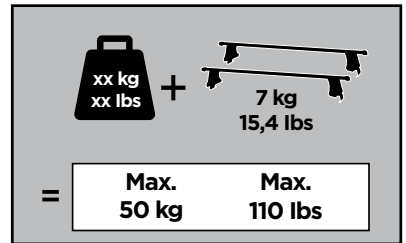

Thule Rapid System Kit 1655

> Instructions

HYUNDAI Azera, 4-dr Sedan, 11-

HYUNDAI Grandeur, 4-dr Sedan, 11-

ISO 11154-E

141655

C.20121010
519-1655-01

Bring your life

thule.com

336 x2

337 x2

1192 x2

1193 x2

x1

x1

1

	X (scale)	X (mm)	X (inch)
HYUNDAI Azera, 4-dr Sedan, 11-	42	1071	42 ¹/₈
HYUNDAI Grandeur, 4-dr Sedan, 11-	42	1071	42 ¹/₈