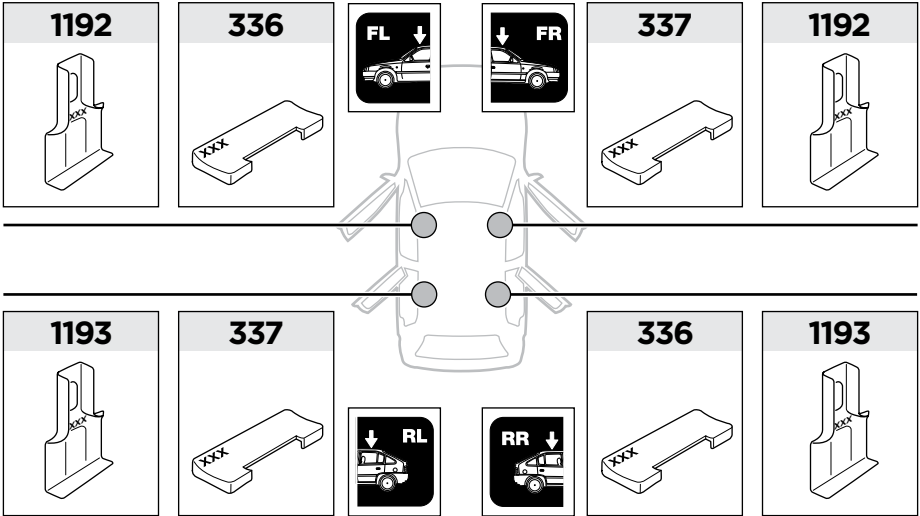

thule.com

336 x2

337 x2

1192 x2

1193 x2

x1

x1

1

	X (scale)	X (mm)	X (inch)
HYUNDAI Azera , 4-dr Sedan, 11-	42	1071	42 ¹ / ₈
HYUNDAI Grandeur , 4-dr Sedan, 11-	42	1071	42 ¹ / ₈

	Y (scale)	Y (mm)	Y (inch)
HYUNDAI Azera , 4-dr Sedan, 11-	39	1041	41
HYUNDAI Grandeur , 4-dr Sedan, 11-	39	1041	41

2

HYUNDAI Azera, 4-dr Sedan, 11-
HYUNDAI Grandeur, 4-dr Sedan, 11-

3

	W (mm)	Z (mm)	W (inch)	Z (inch)
HYUNDAI Azera , 4-dr Sedan, 11-	280	700	11	27 1/2
HYUNDAI Grandeur , 4-dr Sedan, 11-	280	700	11	27 1/2