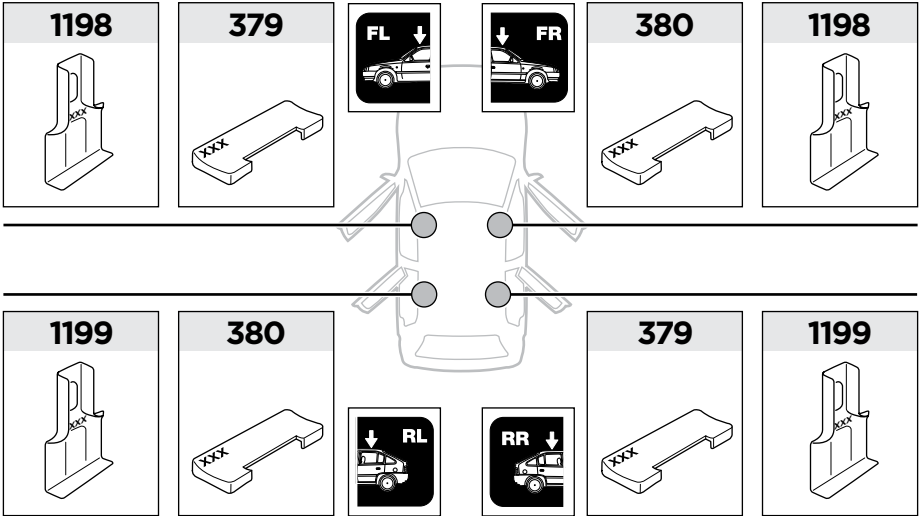

	Y (scale)	Y (mm)	Y (inch)
<b>HYUNDAI Accent</b> , 4-dr Sedan, 11- / *12-	35,5	1006	39 <sup>5</sup> / <sub>8</sub>
<b>HYUNDAI i25</b> , 4-dr Sedan, 11-	35,5	1006	39 <sup>5</sup> / <sub>8</sub>
<b>HYUNDAI Solaris</b> , 4-dr Sedan, 11-	35,5	1006	39 <sup>5</sup> / <sub>8</sub>
<b>HYUNDAI Verna</b> , 4-dr Sedan, 11-	35,5	1006	39 <sup>5</sup> / <sub>8</sub>

# 2

**HYUNDAI Accent**, 4-dr Sedan, 11- / \*12-

**HYUNDAI i25**, 4-dr Sedan, 11-

**HYUNDAI Solaris**, 4-dr Sedan, 11-

**HYUNDAI Verna**, 4-dr Sedan, 11-

3

	W (mm)	Z (mm)	W (inch)	Z (inch)
<b>HYUNDAI Accent</b> , 4-dr Sedan, 11- / *12-	185	690	7 1/4	27 1/8
<b>HYUNDAI i25</b> , 4-dr Sedan, 11-	185	690	7 1/4	27 1/8
<b>HYUNDAI Solaris</b> , 4-dr Sedan, 11-	185	690	7 1/4	27 1/8
<b>HYUNDAI Verna</b> , 4-dr Sedan, 11-	185	690	7 1/4	27 1/8